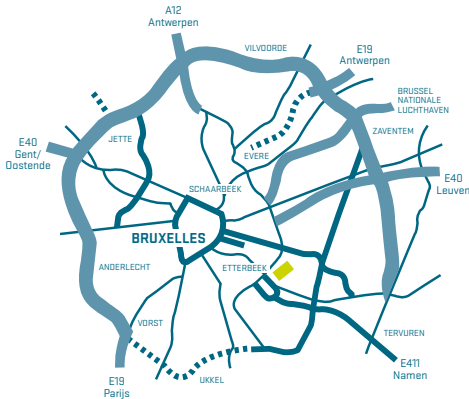

INCUBATIECENTRUM
Arsenaal Brussel

sa ICAB | Site Arsenal
4, rue des Pères Blancs | 1040 Bruxelles
+32 2 737 67 11 | icab@icab-bruxelles.be | www.icab-bruxelles.be

ICAB est un projet commun de la Vrije Universiteit Brussel, la Région de Bruxelles-Capitale et la Société de Développement pour la Région de Bruxelles-Capitale, ceci en collaboration et grâce à la participation financière du secteur privé: Palladium Belgium sa, IMEC asbl, Brussels I3 Fund sa, CBC Banque sa et Ethias.